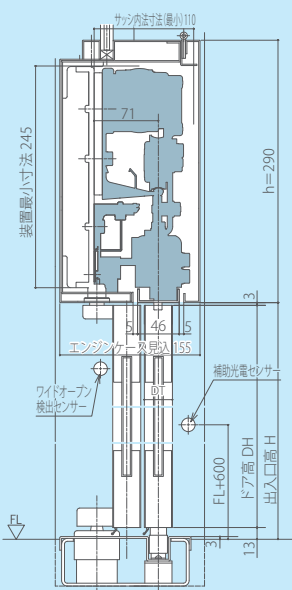

商 品 名 式	ワイドオープンドア						ブレイクアウトドア								
	V-85 / 150WO-F NATRUS						WO-11		V-60WO-N * NATRUS		V-85 / 150BO-F NATRUS		BO-11		
枠 材 質	ステンレスSUS304 / スチール						ステンレスSUS304 / スチール		アルミ (レディメイド)		ステンレスSUS304 / スチール				
ドアの開閉タイプ	引分け			片引き			引分け	片引き	引分け	片引き	引分け	片引き	引分け	片引き	
ド ア 構 造	枠ドア	ロスカドア	強化ガラスドア	枠ドア	ロスカドア	強化ガラスドア	枠ドア								
三方枠	縦 枠 内 法 幅 : W (mm)	4800	4380	4786	2400	2190	2394	6000	3000	3800	2330	4800	2400	6000	3000
	出 入 口 高 : H (mm)	2400	2516	2454	2400	2516	2454	3500		2200		2400		3500	
	枠 見 込 (mm)	165						200		100		165		200	
	エンジンケース見付:h (mm)	290						400		170		290		400	
	エンジンケース見込 (mm)	155						190		100		155		190	
引き戸	最大ドア単体質量(kg)×ドア枚数	120×2			120×1			205×2	205×1	60×2	60×1	120×2	120×1	205×2	205×1
	ドア単体の幅:DW1 (mm)	1231	1100	1219	1231	1100	1219	1545	980	1200	1231		1545		
	ド ア 高 : D H (mm)	2384	2500	2438	2384	2500	2438	3484	2184		2384		3484		
	ド ア 厚 : D T (mm)	46	31	28	46	31	28	50	40		46		50		
引き戸有効開口幅 (mm)	2020	1945	2112	1010	972.5	1057	2638	1319	1500	1000	2140	1070	2638	1319	
ワイドオープン最大開口幅 (mm)	4332	4014	4422	2166	2007	2212	5398	2699	3300	2040	4336	2168	5398	2699	
平均開閉速度	0.4m/s 以下														
所要電源容量	AC100V・5A						AC100V・10A		AC100V・5A		AC100V・5A		AC100V・10A		

※ V-60WO-N アルミサッシの標準寸法はサッシメーカーによって異なります。詳細はお問い合わせください。

姿図(引分け)

V-85/150W0-F ※ロスカドアの場合を示す

V-85/150B0-F

■ 適用ドアサイズ表

(mm) ※以下の寸法確保をお願いします。
【Y≧200mm】

縦断面図

V-85/150W0-F ※ロスカドアの場合を示す

V-60W0-N

V-85/150B0-F

W0-11/B0-11