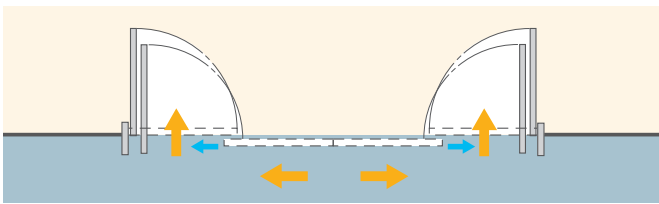

ワイドオープンドア／ ブレイクアウトドア

商品の概要

普段はスムーズで快適な引き戸式自動ドア。必要に応じて約2倍の幅にワイドオープンできる便利な自動ドアです。ワイドオープン操作は手動式でとても簡単です。

商品の特長

ワイドオープンドア

引き戸を全開してから、手動で2倍幅に全開できます。大型物品の出し入れや、イベント時に便利です。

ドア位置をスライド全開にし、引き戸と袖扉を手動で開放できます。

ブレイクアウトドア

いざという時、ワンタッチ手動操作でドアを外側へ開放できる本格的な避難対応ドアです。普段はワイドオープンドアと同様に引き戸の2倍の幅に開くことができますので、便利に活用できます。ドアや枠を含めて避難機能を強化した商品「パニックフリードア」もごさいます。

ドアがどの位置にあっても、ブレイクアウトボタンを押せば、手動で外側へ開放できます。ワイドオープンドアと同様の全開も可能です。

	大型物品の搬入出	避難対応
ワイドオープンドア	○	×
ブレイクアウトドア	○	○

商 品 名 式	ワイドオープンドア						ブレイクアウトドア								
	V-85 / 150WO-F NATRUS						WO-11		V-60WO-N * NATRUS		V-85 / 150BO-F NATRUS		BO-11		
枠 材 質	ステンレスSUS304 / スチール						ステンレスSUS304 / スチール		アルミ (レディメイド)		ステンレスSUS304 / スチール				
ドアの開閉タイプ	引分け			片引き			引分け	片引き	引分け	片引き	引分け	片引き	引分け	片引き	
ド ア 構 造	枠ドア	ロスカドア	強化ガラスドア	枠ドア	ロスカドア	強化ガラスドア	枠ドア								
三方枠	縦 枠 内 法 幅 : W (mm)	4800	4380	4786	2400	2190	2394	6000	3000	3800	2330	4800	2400	6000	3000
	出 入 口 高 : H (mm)	2400	2516	2454	2400	2516	2454	3500		2200		2400		3500	
	枠 見 込 (mm)	165						200		100		165		200	
	エンジンケース見付:h (mm)	290						400		170		290		400	
	エンジンケース見込 (mm)	155						190		100		155		190	
引き戸	最大ドア単体質量(kg)×ドア枚数	120×2			120×1			205×2	205×1	60×2	60×1	120×2	120×1	205×2	205×1
	ドア単体の幅:DW1 (mm)	1231	1100	1219	1231	1100	1219	1545	980	1200	1231		1545		
	ド ア 高 : D H (mm)	2384	2500	2438	2384	2500	2438	3484	2184		2384		3484		
	ド ア 厚 : D T (mm)	46	31	28	46	31	28	50	40		46		50		
引き戸有効開口幅 (mm)	2020	1945	2112	1010	972.5	1057	2638	1319	1500	1000	2140	1070	2638	1319	
ワイドオープン最大開口幅 (mm)	4332	4014	4422	2166	2007	2212	5398	2699	3300	2040	4336	2168	5398	2699	
平均開閉速度	0.4m/s 以下														
所要電源容量	AC100V・5A						AC100V・10A		AC100V・5A		AC100V・5A		AC100V・10A		