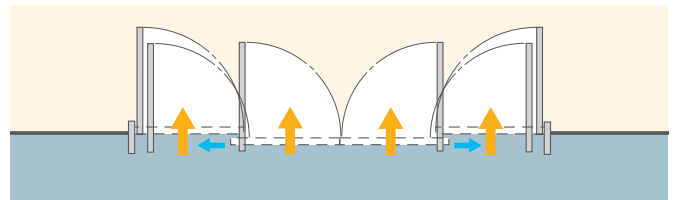

ワイドオープンドア／ ブレイクアウトドア

商品の概要

普段はスムーズで快適な引き戸式自動ドア。必要に応じて約2倍の幅にワイドオープンできる便利な自動ドアです。ワイドオープン操作は手動式でとても簡単です。

商品の特長

ワイドオープンドア

引き戸を全開してから、手動で2倍幅に全開できます。大型物品の出し入れや、イベント時に便利です。

ドア位置をスライド全開にし、引き戸と袖扉を手動で開放できます。

ブレイクアウトドア

いざという時、ワンタッチ手動操作でドアを外側へ開放できる本格的な避難対応ドアです。普段はワイドオープンドアと同様に引き戸の2倍の幅に開くことができますので、便利に活用できます。ドアや枠を含めて避難機能を強化した商品「パニックフリードア」もごさいます。

ドアがどの位置にあっても、ブレイクアウトボタンを押せば、手動で外側へ開放できます。ワイドオープンドアと同様の全開も可能です。

	大型物品の搬入出	避難対応
ワイドオープンドア	○	×
ブレイクアウトドア	○	○

商 品 名 式	ワイドオープンドア						ブレイクアウトドア								
	V-85 / 150WO-F NATRUS						WO-11		V-60WO-N * NATRUS		V-85 / 150BO-F NATRUS		BO-11		
枠 材 質	ステンレスSUS304 / スチール						ステンレスSUS304 / スチール		アルミ (レディメイド)		ステンレスSUS304 / スチール				
ドアの開閉タイプ	引分け			片引き			引分け	片引き	引分け	片引き	引分け	片引き	引分け	片引き	
ド ア 構 造	枠ドア	ロスカドア	強化ガラスドア	枠ドア	ロスカドア	強化ガラスドア	枠ドア								
三方枠	縦 枠 内 法 幅 : W (mm)	4800	4380	4786	2400	2190	2394	6000	3000	3800	2330	4800	2400	6000	3000
	出 入 口 高 : H (mm)	2400	2516	2454	2400	2516	2454	3500		2200		2400		3500	
	枠 見 込 (mm)	165						200		100		165		200	
	エンジンケース見付:h (mm)	290						400		170		290		400	
	エンジンケース見込 (mm)	155						190		100		155		190	
引き戸	最大ドア単体質量(kg)×ドア枚数	120×2			120×1			205×2	205×1	60×2	60×1	120×2	120×1	205×2	205×1
	ドア単体の幅:DW1 (mm)	1231	1100	1219	1231	1100	1219	1545	980	1200	1231		1545		
	ド ア 高 : D H (mm)	2384	2500	2438	2384	2500	2438	3484	2184		2384		3484		
	ド ア 厚 : D T (mm)	46	31	28	46	31	28	50	40		46		50		
引き戸有効開口幅 (mm)	2020	1945	2112	1010	972.5	1057	2638	1319	1500	1000	2140	1070	2638	1319	
ワイドオープン最大開口幅 (mm)	4332	4014	4422	2166	2007	2212	5398	2699	3300	2040	4336	2168	5398	2699	
平均開閉速度	0.4m/s 以下														
所要電源容量	AC100V・5A						AC100V・10A		AC100V・5A		AC100V・5A		AC100V・10A		