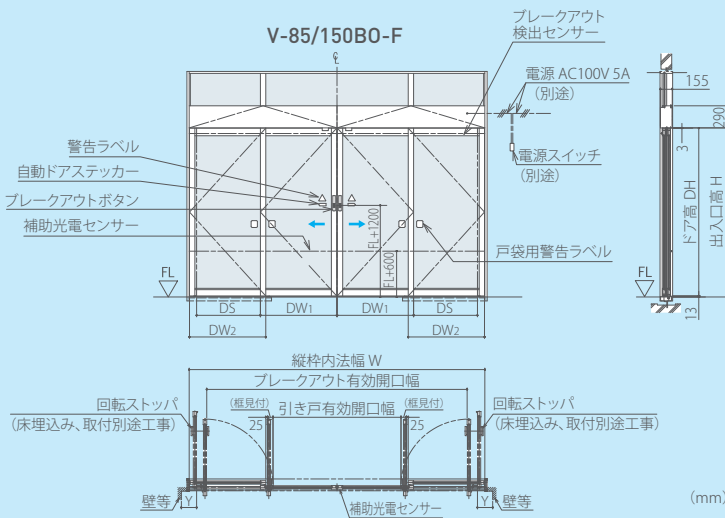

商 品 名 式	ワイドオープンドア						ブレイクアウトドア								
	V-85 / 150WO-F NATRUS						WO-11		V-60WO-N * NATRUS		V-85 / 150BO-F NATRUS		BO-11		
枠 材 質	ステンレスSUS304 / スチール						ステンレスSUS304 / スチール		アルミ (レディメイド)		ステンレスSUS304 / スチール				
ドアの開閉タイプ	引分け			片引き			引分け	片引き	引分け	片引き	引分け	片引き	引分け	片引き	
ド ア 構 造	枠ドア	ロスカドア	強化ガラスドア	枠ドア	ロスカドア	強化ガラスドア	枠ドア								
三方枠	縦 枠 内 法 幅 : W (mm)	4800	4380	4786	2400	2190	2394	6000	3000	3800	2330	4800	2400	6000	3000
	出 入 口 高 : H (mm)	2400	2516	2454	2400	2516	2454	3500		2200		2400		3500	
	枠 見 込 (mm)	165						200		100		165		200	
	エンジンケース見付:h (mm)	290						400		170		290		400	
	エンジンケース見込 (mm)	155						190		100		155		190	
引き戸	最大ドア単体質量(kg)×ドア枚数	120×2			120×1			205×2	205×1	60×2	60×1	120×2	120×1	205×2	205×1
	ドア単体の幅:DW1 (mm)	1231	1100	1219	1231	1100	1219	1545	980	1200	1231		1545		
	ド ア 高 : D H (mm)	2384	2500	2438	2384	2500	2438	3484	2184		2384		3484		
	ド ア 厚 : D T (mm)	46	31	28	46	31	28	50	40		46		50		
引き戸有効開口幅 (mm)	2020	1945	2112	1010	972.5	1057	2638	1319	1500	1000	2140	1070	2638	1319	
ワイドオープン最大開口幅 (mm)	4332	4014	4422	2166	2007	2212	5398	2699	3300	2040	4336	2168	5398	2699	
平均開閉速度	0.4m/s 以下														
所要電源容量	AC100V・5A						AC100V・10A		AC100V・5A		AC100V・5A		AC100V・10A		

※ V-60WO-N アルミサッシの標準寸法はサッシメーカーによって異なります。詳細はお問い合わせください。

姿図(引分け)

V-85/150W0-F ※ロスカドアの場合を示す

V-85/150B0-F

■ 適用ドアサイズ表

(mm) ※以下の寸法確保をお願いします。
【Y≧200mm】

縦断面図

V-85/150W0-F ※ロスカドアの場合を示す