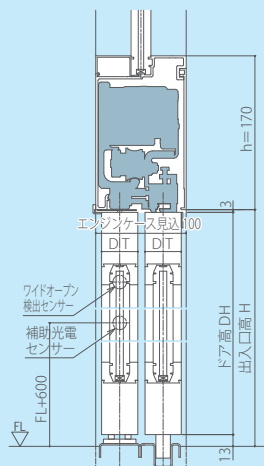

商 品 名 式	ワイドオープンドア						ブレイクアウトドア								
	V-85 / 150WO-F NATRUS						WO-11		V-60WO-N * NATRUS		V-85 / 150BO-F NATRUS		BO-11		
枠 材 質	ステンレスSUS304 / スチール						ステンレスSUS304 / スチール		アルミ (レディメイド)		ステンレスSUS304 / スチール				
ドアの開閉タイプ	引分け			片引き			引分け	片引き	引分け	片引き	引分け	片引き	引分け	片引き	
ド ア 構 造	枠ドア	ロスカドア	強化ガラスドア	枠ドア	ロスカドア	強化ガラスドア	枠ドア								
三方枠	縦 枠 内 法 幅 : W (mm)	4800	4380	4786	2400	2190	2394	6000	3000	3800	2330	4800	2400	6000	3000
	出 入 口 高 : H (mm)	2400	2516	2454	2400	2516	2454	3500		2200		2400		3500	
	枠 見 込 (mm)	165						200		100		165		200	
	エンジンケース見付:h (mm)	290						400		170		290		400	
	エンジンケース見込 (mm)	155						190		100		155		190	
引き戸	最大ドア単体質量(kg)×ドア枚数	120×2			120×1			205×2	205×1	60×2	60×1	120×2	120×1	205×2	205×1
	ドア単体の幅:DW1 (mm)	1231	1100	1219	1231	1100	1219	1545	980	1200	1231		1545		
	ド ア 高 : D H (mm)	2384	2500	2438	2384	2500	2438	3484	2184		2384		3484		
	ド ア 厚 : D T (mm)	46	31	28	46	31	28	50	40		46		50		
引き戸有効開口幅 (mm)	2020	1945	2112	1010	972.5	1057	2638	1319	1500	1000	2140	1070	2638	1319	
ワイドオープン最大開口幅 (mm)	4332	4014	4422	2166	2007	2212	5398	2699	3300	2040	4336	2168	5398	2699	
平均開閉速度	0.4m/s 以下														
所要電源容量	AC100V・5A						AC100V・10A		AC100V・5A		AC100V・5A		AC100V・10A		

※ V-60WO-N アルミサッシの標準寸法はサッシメーカーによって異なります。詳細はお問い合わせください。

姿図(引分け)

V-85/150W0-F ※ロスカドアの場合を示す

V-85/150B0-F

■ 適用ドアサイズ表

(mm) ※以下の寸法確保をお願いします。
【Y≧200mm】

縦断面図

V-85/150W0-F ※ロスカドアの場合を示す

V-60W0-N

V-85/150B0-F

W0-11/B0-11