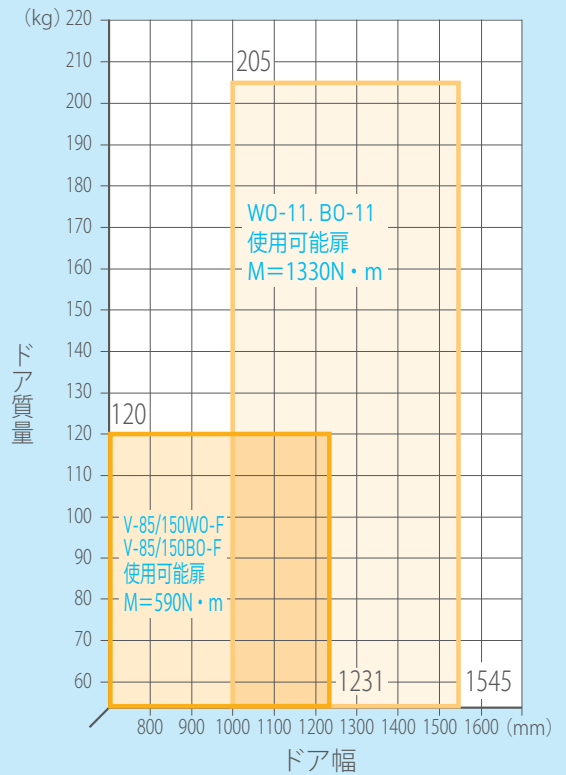

※ V-60WO-N アルミサッシの標準寸法はサッシメーカーによって異なります。詳細はお問い合わせください。

姿図(引分け)

V-85/150W0-F ※ロスカドアの場合を示す

V-85/150B0-F

■ 適用ドアサイズ表

(mm) ※以下の寸法確保をお願いします。
【Y≧200mm】

縦断面図

V-85/150W0-F ※ロスカドアの場合を示す