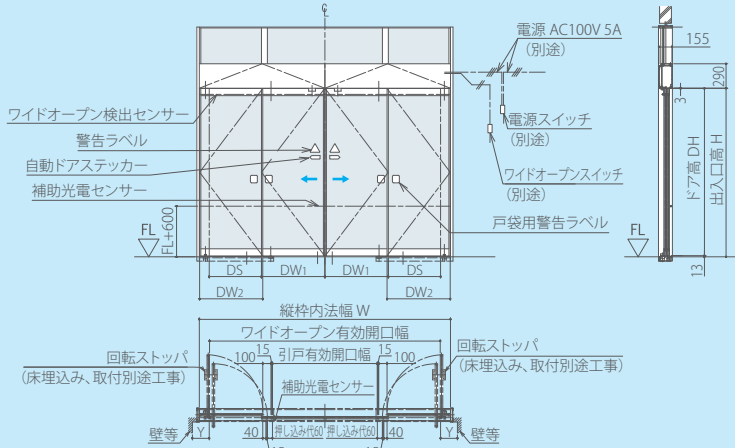

商 品 名 式	ワイドオープンドア						ブレイクアウトドア								
	V-85 / 150WO-F NATRUS						WO-11		V-60WO-N * NATRUS		V-85 / 150BO-F NATRUS		BO-11		
枠 材 質	ステンレスSUS304 / スチール						ステンレスSUS304 / スチール		アルミ (レディメイド)		ステンレスSUS304 / スチール				
ドアの開閉タイプ	引分け			片引き			引分け	片引き	引分け	片引き	引分け	片引き	引分け	片引き	
ド ア 構 造	枠ドア	ロスカドア	強化ガラスドア	枠ドア	ロスカドア	強化ガラスドア	枠ドア								
三方枠	縦 枠 内 法 幅 : W (mm)	4800	4380	4786	2400	2190	2394	6000	3000	3800	2330	4800	2400	6000	3000
	出 入 口 高 : H (mm)	2400	2516	2454	2400	2516	2454	3500		2200		2400		3500	
	枠 見 込 (mm)	165						200		100		165		200	
	エンジンケース見付:h (mm)	290						400		170		290		400	
	エンジンケース見込 (mm)	155						190		100		155		190	
引き戸	最大ドア単体質量(kg)×ドア枚数	120×2			120×1			205×2	205×1	60×2	60×1	120×2	120×1	205×2	205×1
	ドア単体の幅:DW1 (mm)	1231	1100	1219	1231	1100	1219	1545	980	1200	1231		1545		
	ド ア 高 : D H (mm)	2384	2500	2438	2384	2500	2438	3484	2184		2384		3484		
	ド ア 厚 : D T (mm)	46	31	28	46	31	28	50	40		46		50		
引き戸有効開口幅 (mm)	2020	1945	2112	1010	972.5	1057	2638	1319	1500	1000	2140	1070	2638	1319	
ワイドオープン最大開口幅 (mm)	4332	4014	4422	2166	2007	2212	5398	2699	3300	2040	4336	2168	5398	2699	
平均開閉速度	0.4m/s 以下														
所要電源容量	AC100V・5A						AC100V・10A		AC100V・5A		AC100V・5A		AC100V・10A		

※ V-60WO-N アルミサッシの標準寸法はサッシメーカーによって異なります。詳細はお問い合わせください。

姿図(引分け)

V-85/150W0-F ※ロスカドアの場合を示す

V-85/150B0-F

■ 適用ドアサイズ表

(mm) ※以下の寸法確保をお願いします。
【Y≧200mm】

縦断面図

V-85/150W0-F ※ロスカドアの場合を示す