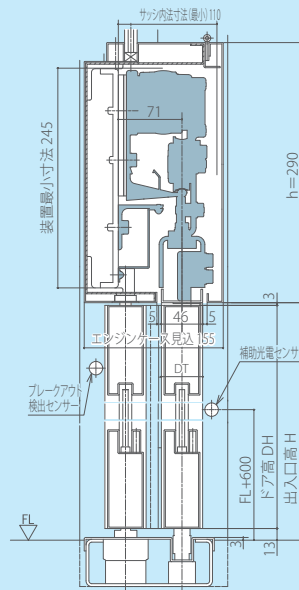

商 品 名 式	ワイドオープンドア						ブレイクアウトドア								
	V-85 / 150WO-F NATRUS						WO-11		V-60WO-N * NATRUS		V-85 / 150BO-F NATRUS		BO-11		
枠 材 質	ステンレスSUS304 / スチール						ステンレスSUS304 / スチール		アルミ (レディメイド)		ステンレスSUS304 / スチール				
ドアの開閉タイプ	引分け			片引き			引分け	片引き	引分け	片引き	引分け	片引き	引分け	片引き	
ド ア 構 造	枠ドア	ロスカドア	強化ガラスドア	枠ドア	ロスカドア	強化ガラスドア	枠ドア								
三方枠	縦 枠 内 法 幅 : W (mm)	4800	4380	4786	2400	2190	2394	6000	3000	3800	2330	4800	2400	6000	3000
	出 入 口 高 : H (mm)	2400	2516	2454	2400	2516	2454	3500		2200		2400		3500	
	枠 見 込 (mm)	165						200		100		165		200	
	エンジンケース見付:h (mm)	290						400		170		290		400	
	エンジンケース見込 (mm)	155						190		100		155		190	
引き戸	最大ドア単体質量(kg)×ドア枚数	120×2			120×1			205×2	205×1	60×2	60×1	120×2	120×1	205×2	205×1
	ドア単体の幅:DW1 (mm)	1231	1100	1219	1231	1100	1219	1545	980	1200	1231		1545		
	ド ア 高 : D H (mm)	2384	2500	2438	2384	2500	2438	3484	2184		2384		3484		
	ド ア 厚 : D T (mm)	46	31	28	46	31	28	50	40		46		50		
引き戸有効開口幅 (mm)	2020	1945	2112	1010	972.5	1057	2638	1319	1500	1000	2140	1070	2638	1319	
ワイドオープン最大開口幅 (mm)	4332	4014	4422	2166	2007	2212	5398	2699	3300	2040	4336	2168	5398	2699	
平均開閉速度	0.4m/s 以下														
所要電源容量	AC100V・5A						AC100V・10A		AC100V・5A		AC100V・5A		AC100V・10A		

※ V-60WO-N アルミサッシの標準寸法はサッシメーカーによって異なります。詳細はお問い合わせください。

姿図(引分け)

V-85/150W0-F ※ロスカドアの場合を示す

V-85/150B0-F

■ 適用ドアサイズ表

(mm) ※以下の寸法確保をお願いします。
【Y≧200mm】

縦断面図

V-85/150W0-F ※ロスカドアの場合を示す

V-60W0-N

V-85/150B0-F

W0-11/B0-11