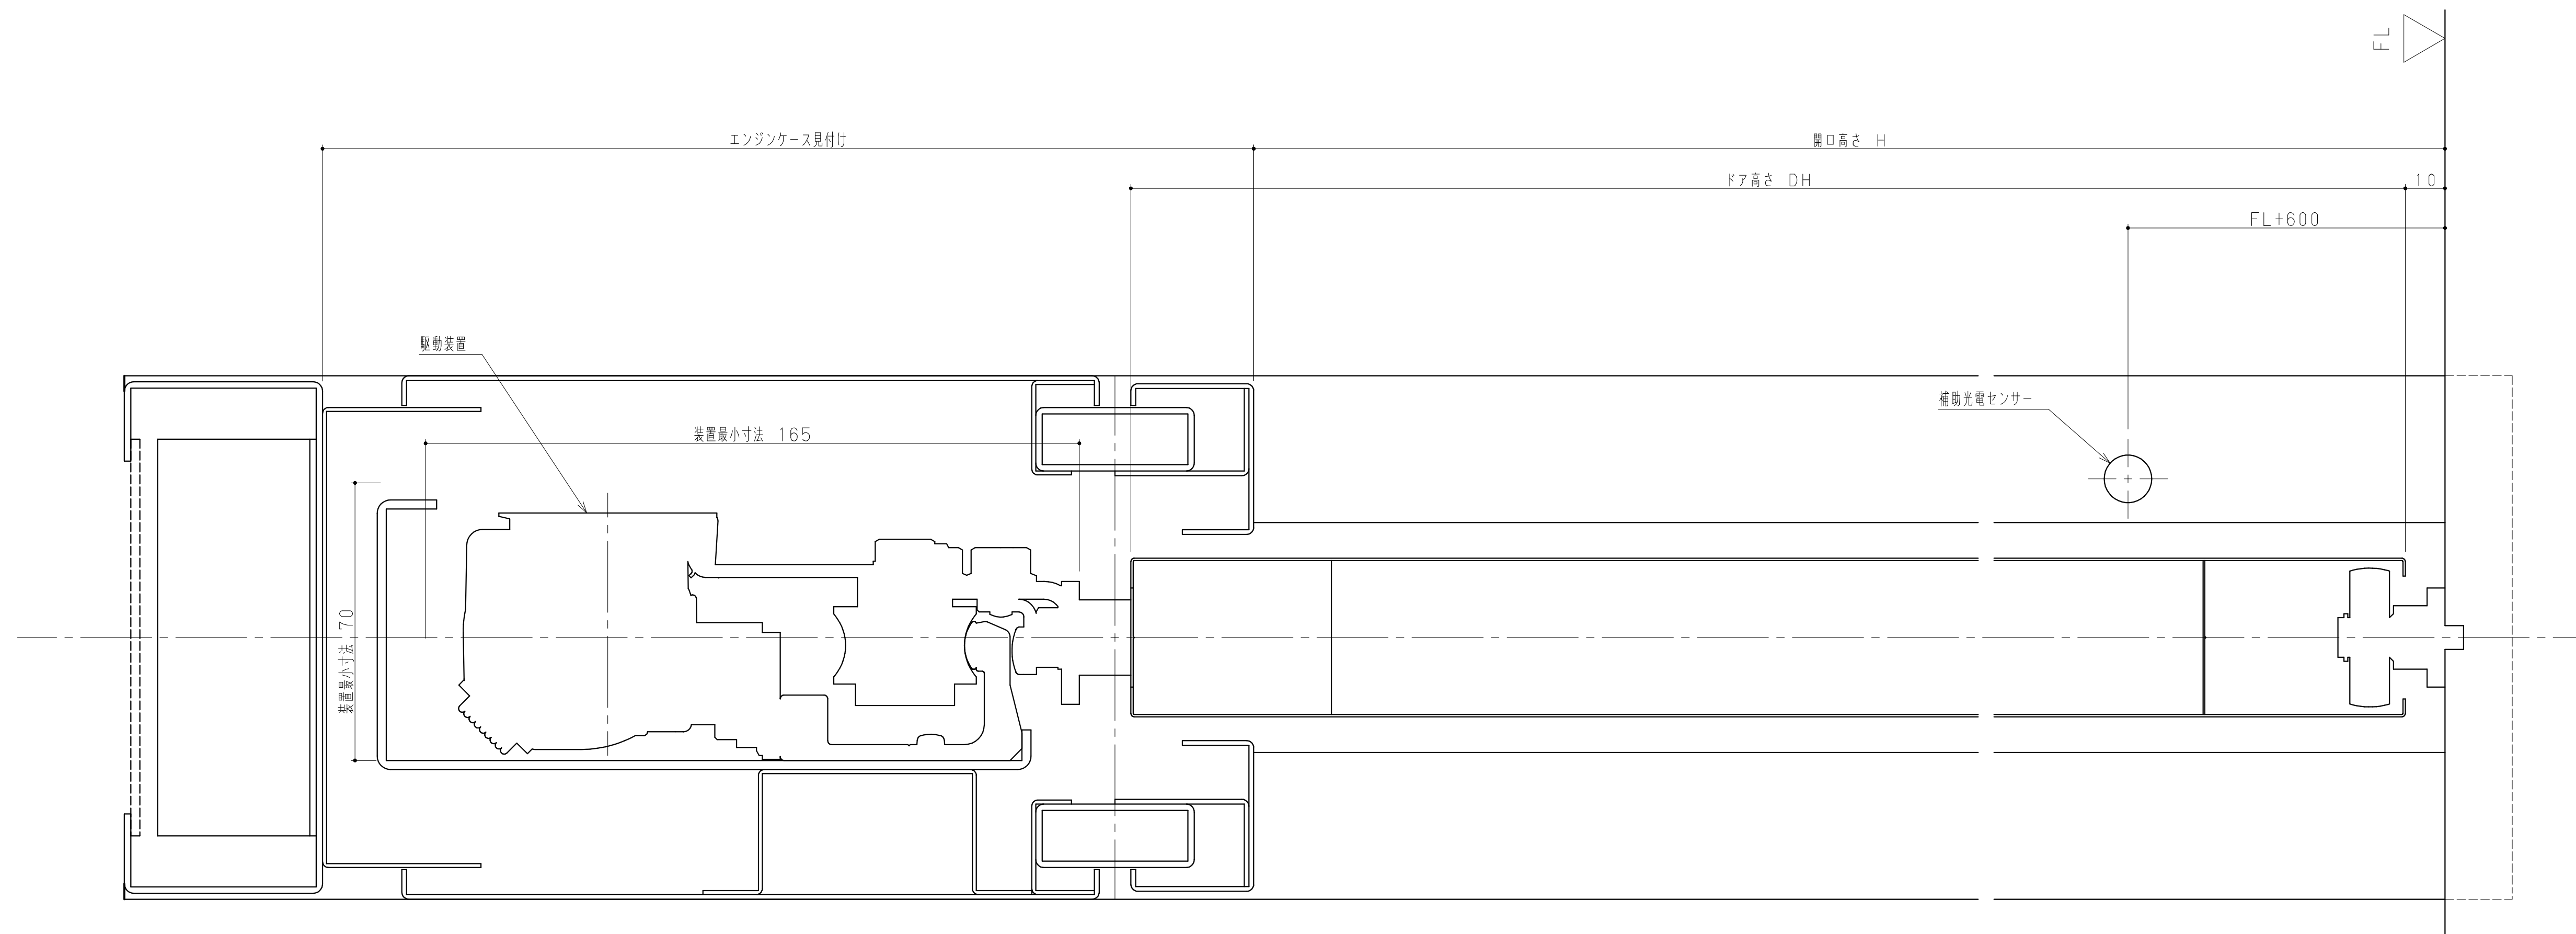

点検口側

ご注意

- 1、本図は予告無く変更される場合がございますので予め御了承願います。
- 2、詳細図面を御所望の方はナブコ販売会社へ御連絡願います。

DSN-40 (パーテーションドア向け)  
 納まり参考図面 (縦断面図)  
 尺度 1 : 1

改訂No.	2015.01.16
改訂日時	
図号 NO.	1DK124823