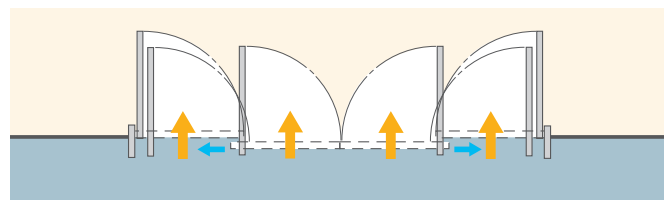

ワイドオープンドア

商品の概要

普段はスムーズで快適な引き戸式自動ドア。必要に応じて約2倍の幅にワイドオープンできる便利な自動ドアです。ワイドオープン操作は手動式でとても簡単です。

商品の特長

WO型 (ワイドオープン仕様)

引き戸を全開してから、手動で2倍幅に全開できます。大型物品の出し入れや、イベント時に便利です。

BO型 (ブレイクアウト仕様)

いざという時には、ドアがどの位置にあっても、ブレイクアウトボタンを押せば、ワンタッチの手動操作でドアを外側へ開放できる避難対応ドアです。普段はワイドオープンドアと同様にご使用いただくことも可能です。

※自動ドア設置後、ドアがスイングする床面にマットなどを追加で敷かないでください。ブレイクアウト操作が正常にできなくなるおそれがあります。

	大型物品の搬入出	避難対応
ワイドオープンドア	○	×
ブレイクアウトドア	○	○

型 式		WO-3A						WO-11		WO-AR*		BO-1A		BO-11	
材 質		ステンレス/スチール						ステンレス/スチール		アルミ(レディメード)		ステンレス/スチール			
ド ア の 開 閉 タ イ プ		引分け			片引き			引分け	片引き	引分け	片引き	引分け	片引き	引分け	片引き
ド ア 構 造		框ドア	ロスカドア	強化ガラスドア	框ドア	ロスカドア	強化ガラスドア	框ドア							
三方 枠	縦 枠 内 法 幅 : W (mm)	4800	4380	4786	2400	2190	2394	6000	3000	3800	2323	4800	2400	6000	3000
	出 入 口 高 : H (mm)	2400	2516	2454	2400	2516	2454	3500		2200		2400		3500	
	枠 見 込 (mm)	165						200		100		165		200	
	無 目 見 付 : h (mm)	290						400		170		290		400	
	無 目 見 込 (mm)	155						190		99		155		190	
引き 戸	最大ドア単体質量(kg)×ドア枚数	120×2			120×1			205×2	205×1	60×2	60×1	(75~120)×2	(75~120)×1	(131~205)×2	(131~205)×1
	ドア単体の幅: DW1 (mm)	1231	1100	1219	1231	1100	1219	1545	989	1200	1231		1545		
	ドア高さ: DH (mm)	2384	2500	2438	2384	2500	2438	3484	2184		2384		3484		
	ドア厚さ: DT (mm)	46	31	28	46	31	28	50	40		46		50		
開 幅	引き戸有効開口幅 (mm)	2010	1945	2112	1005	972.5	1057	2638	1319	1582	1003	2130	1065	2638	1319
	ワイドオープン最大開口幅 (mm)	4322	4014	4422	2161	2007	2212	5398	2699	3390	2118	4326	2163	5398	2699
平均開閉速度		0.4m/s以下										0.5m/s以下		0.45m/s以下	
所要電源容量		AC100V 5A						AC100V 10A		AC100V 5A		AC100V 5A		AC100V 10A	