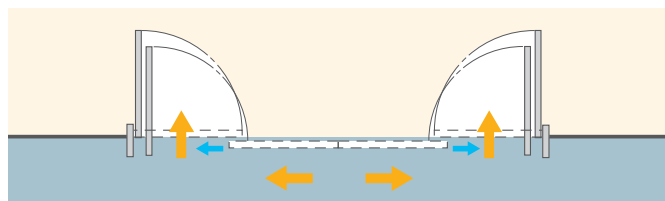

ワイドオープンドア

商品の概要

普段はスムーズで快適な引き戸式自動ドア。必要に応じて約2倍の幅にワイドオープンできる便利な自動ドアです。ワイドオープン操作は手動式でとても簡単です。

商品の特長

WO型 (ワイドオープン仕様)

引き戸を全開してから、手動で2倍幅に全開できます。大型物品の出し入れや、イベント時に便利です。

BO型 (ブレイクアウト仕様)

いざという時には、ドアがどの位置にあっても、ブレイクアウトボタンを押せば、ワンタッチの手動操作でドアを外側へ開放できる避難対応ドアです。普段はワイドオープンドアと同様にご使用いただくことも可能です。

※自動ドア設置後、ドアがスイングする床面にマットなどを追加で敷かないでください。ブレイクアウト操作が正常にできなくなるおそれがあります。

	大型物品の搬入出	避難対応
ワイドオープンドア	○	×
ブレイクアウトドア	○	○

型 式		WO-3A						WO-11		WO-AR*		BO-1A		BO-11	
材 質		ステンレス/スチール						ステンレス/スチール		アルミ(レディメード)		ステンレス/スチール			
ド ア の 開 閉 タ イ プ		引分け			片引き			引分け	片引き	引分け	片引き	引分け	片引き	引分け	片引き
ド ア 構 造		框ドア	ロスカドア	強化ガラスドア	框ドア	ロスカドア	強化ガラスドア	框ドア							
三方 枠	縦 枠 内 法 幅 : W (mm)	4800	4380	4786	2400	2190	2394	6000	3000	3800	2323	4800	2400	6000	3000
	出 入 口 高 : H (mm)	2400	2516	2454	2400	2516	2454	3500		2200		2400		3500	
	枠 見 込 (mm)	165						200		100		165		200	
	無 目 見 付 : h (mm)	290						400		170		290		400	
	無 目 見 込 (mm)	155						190		99		155		190	
引き 戸	最大ドア単体質量(kg)×ドア枚数	120×2			120×1			205×2	205×1	60×2	60×1	(75~120)×2	(75~120)×1	(131~205)×2	(131~205)×1
	ドア単体の幅: DW1 (mm)	1231	1100	1219	1231	1100	1219	1545	989	1200	1231		1545		
	ドア高さ: DH (mm)	2384	2500	2438	2384	2500	2438	3484	2184		2384		3484		
	ドア厚さ: DT (mm)	46	31	28	46	31	28	50	40		46		50		
開 幅	引き戸有効開口幅 (mm)	2010	1945	2112	1005	972.5	1057	2638	1319	1582	1003	2130	1065	2638	1319
	ワイドオープン最大開口幅 (mm)	4322	4014	4422	2161	2007	2212	5398	2699	3390	2118	4326	2163	5398	2699
平均開閉速度		0.4m/s以下										0.5m/s以下		0.45m/s以下	
所要電源容量		AC100V 5A						AC100V 10A		AC100V 5A		AC100V 5A		AC100V 10A	