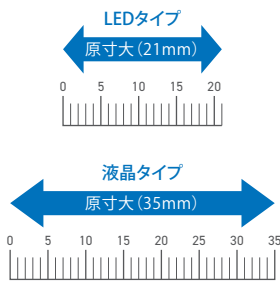

ナブコ自動ドア

デジタルサイネージ

NABCO DIGITAL SIGNAGE SOLUTION

入口に新たな情報発信のカタチを

Point 1

"明るさ"と"薄さ"の両立

どんな場所でもはっきり映る"明るさ"と
ドアと固定ガラスの隙間に収まる"薄さ"を
両立しました。

厚さ、わずか**21mm**

※LEDタイプの場合(液晶タイプは厚さ35mm)

従来品では設置できなかった
わずかなスペースに設置
できるようになりました。

ディスプレイを固定ガラスの背面から
設置して映像配信

通行動線

Point 2

通行動線上だからこそその高い視認率

通行者に向けた「効果的」な情報配信が可能

自動ドアサイネージの映像を
通行者のうちの約**60%**が認知