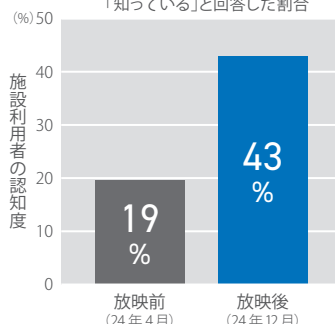

※LEDタイプの場合(液晶タイプは厚さ35mm)

従来品では設置できなかった
わずかなスペースに設置
できるようになりました。

ディスプレイを固定ガラスの背面から
設置して映像配信

通行動線

Point 2

通行動線上だからこそその高い視認率

通行者に向けた「効果的」な情報配信が可能

自動ドアサイネージの映像を
通行者のうちの約**60%**が認知

- 映像に気が付いていた
- 映像が流れていたような気がする
- 映像に全く気がつかなかった

サイネージ視認率調査
実施時期：2023年5月~7月
実施場所：早稲田大学 17号館1 開口
施設利用者：100名回答

8か月間の動画放映の結果、
ブランドの認知度が**倍増**

ナブテスコという企業を
「知っている」と回答した割合

倍増

サイネージ視認率調査
実施時期：2024年4月1日~12月6日
実施場所：早稲田大学 17号館1 開口
施設利用者：放映前 100名回答、放映後：61名回答
※ナブテスコ動画コンテンツを8か月間放映