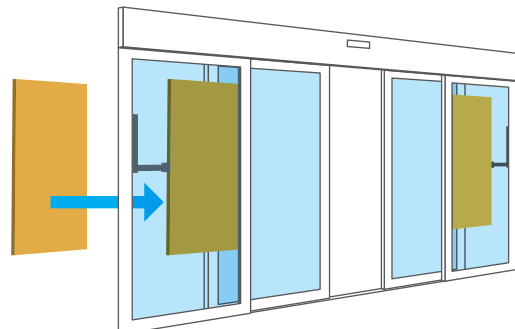

ナブコ自動ドア

デジタルサイネージ

NABCO DIGITAL SIGNAGE SOLUTION

入口に新たな情報発信のカタチを

Point 1

"明るさ"と"薄さ"の両立

どんな場所でもはっきり映る"明るさ"と
ドアと固定ガラスの隙間に収まる"薄さ"を
両立しました。

厚さ、わずか**21mm**

※LEDタイプの場合(液晶タイプは厚さ35mm)

従来品では設置できなかった
わずかなスペースに設置
できるようになりました。

ディスプレイを固定ガラスの背面から
設置して映像配信

通行動線

Point 2

通行動線上だからこそその高い視認率

通行者に向けた「効果的」な情報配信が可能

自動ドアサイネージの映像を
通行者のうちの約**60%**が認知

商業施設

自動ドアのデッドスペースに広告出稿を募ることができる媒体として有効活用できます。

広告媒体

※LED 標準タイプ

公共交通機関

通勤通学の反復視認による浸透率が高く、エリアや期間を絞った広告出稿を募ることができます。

広告媒体

※LED 標準タイプ