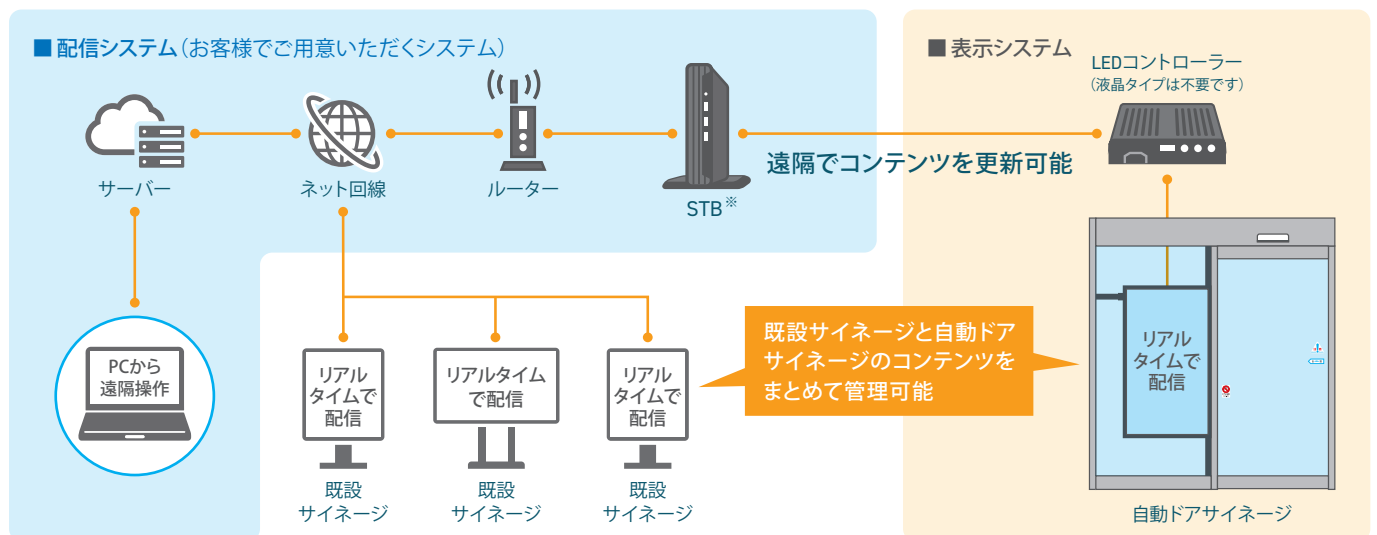

小売店

お客様の来店時にセールや新商品の情報を発信して、購買意欲を刺激できます。

販売促進

※LED 小型タイプ

病院

来院者への案内や待ち時間などの施設内情報をリアルタイムに案内することができます。

インフォメーション

※液晶タイプ

システム構成

2種類のシステム構成

ナブコ自動ドアのサイネージは、【スタンドアロン型】と【ネットワーク型】、どちらにも対応しています。

スタンドアロン型

ネット回線無しで、記録媒体を使用してコンテンツを更新する手軽なシステムです。

セキュリティ重視の方や初めて導入される方向き

ネットワーク型

ネット回線を介して遠隔でコンテンツを更新するシステムです。

複数のサイネージをまとめて管理したい方向き

映像配信に必要なコンテンツやソフトウェアは、お客様ご自身でご用意をお願いいたします。

※STB (セットトップボックス) : コンテンツの配信や管理を行う機器。内部保存されたコンテンツや外部から受信したコンテンツをサイネージに表示させることができます。

明るさ(cd/m²)の目安

ナブコ自動ドアのサイネージは、高輝度 (液晶タイプ:1,000cd/m²、LEDタイプ:2,000cd/m²) ディスプレイを採用しています。