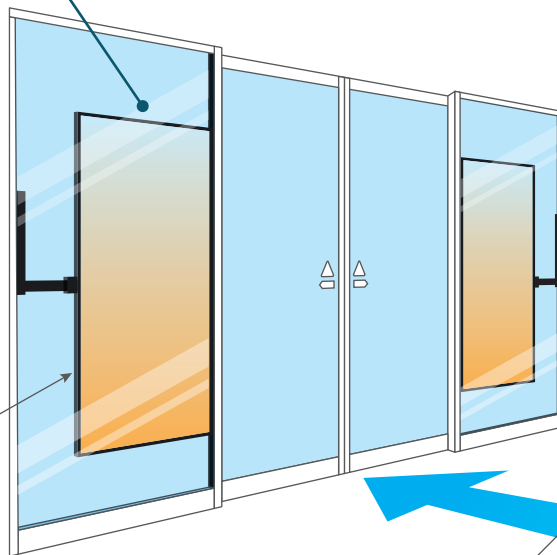

ナブコ自動ドア

デジタルサイネージ

NABCO DIGITAL SIGNAGE SOLUTION

入口に新たな情報発信のカタチを

Point 1

"明るさ"と"薄さ"の両立

どんな場所でもはっきり映る"明るさ"と
ドアと固定ガラスの隙間に収まる"薄さ"を
両立しました。

厚さ、わずか**21mm**

※LEDタイプの場合(液晶タイプは厚さ35mm)

従来品では設置できなかった
わずかなスペースに設置
できるようになりました。

ディスプレイを固定ガラスの背面から
設置して映像配信

通行動線

Point 2

通行動線上だからこそその高い視認率

通行者に向けた「効果的」な情報配信が可能

自動ドアサイネージの映像を
通行者のうちの約**60%**が認知

商業施設

自動ドアのデッドスペースに広告出稿を募ることができる媒体として有効活用できます。

広告媒体

※LED 標準タイプ

公共交通機関

通勤通学の反復視認による浸透率が高く、エリアや期間を絞った広告出稿を募ることができます。

広告媒体

※LED 標準タイプ

小売店

お客様の来店時にセールや新商品の情報を発信して、購買意欲を刺激できます。

販売促進

※LED 小型タイプ

病院

来院者への案内や待ち時間などの施設内情報をリアルタイムに案内することができます。

インフォメーション

※液晶タイプ