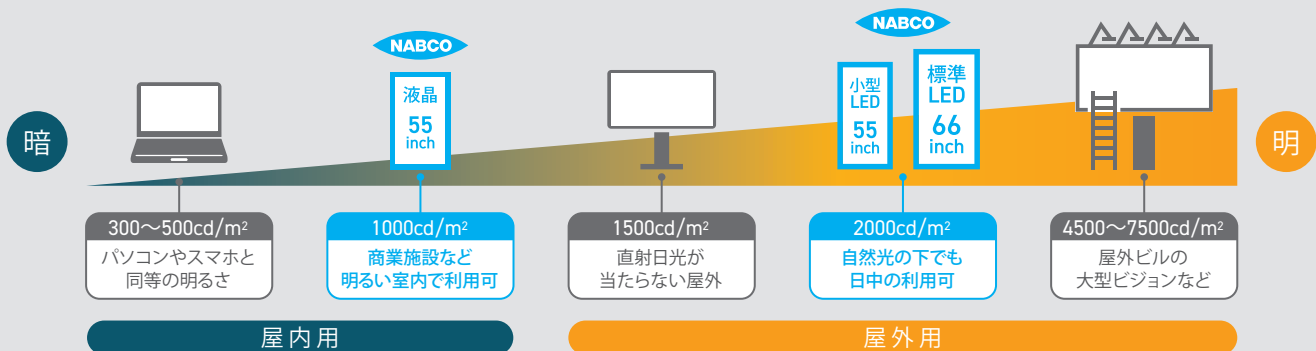

複数のサイネージをまとめて管理したい方向き

映像配信に必要なコンテンツやソフトウェアは、お客様ご自身でご用意をお願いいたします。

※STB (セットトップボックス) : コンテンツの配信や管理を行う機器。内部保存されたコンテンツや外部から受信したコンテンツをサイネージに表示させることができます。

明るさ(cd/m²)の目安

ナブコ自動ドアのサイネージは、高輝度 (液晶タイプ:1,000cd/m²、LEDタイプ:2,000cd/m²) ディスプレイを採用しています。