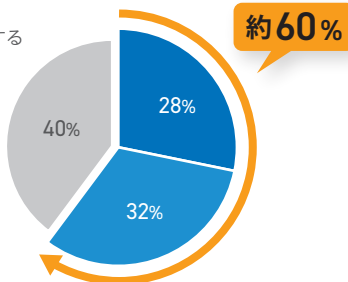

- 映像に気が付いていた
- 映像が流れていたような気がする
- 映像に全く気がつかなかった

サイネージ視認率調査
実施時期：2023年5月~7月
実施場所：早稲田大学 17号館1 開口
施設利用者：100名回答

8か月間の動画放映の結果、
ブランドの認知度が**倍増**

ナブテスコという企業を
「知っている」と回答した割合

倍増

サイネージ視認率調査
実施時期：2024年4月1日~12月6日
実施場所：早稲田大学 17号館1 開口
施設利用者：放映前 100名回答、放映後：61名回答
※ナブテスコ動画コンテンツを8か月間放映