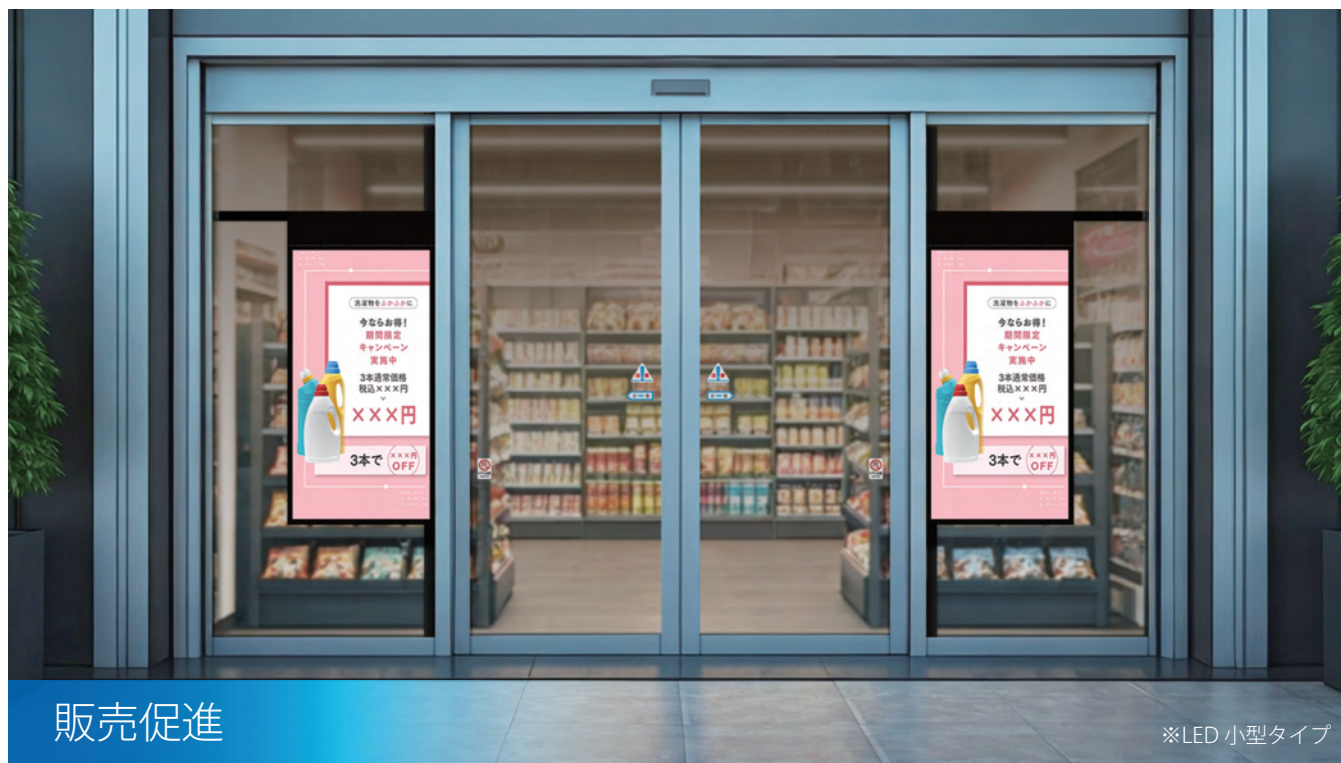

商業施設

自動ドアのデッドスペースに広告出稿を募ることができる媒体として有効活用できます。

広告媒体

※LED 標準タイプ

公共交通機関

通勤通学の反復視認による浸透率が高く、エリアや期間を絞った広告出稿を募ることができます。

広告媒体

※LED 標準タイプ

小売店

お客様の来店時にセールや新商品の情報を発信して、購買意欲を刺激できます。

販売促進

※LED 小型タイプ

病院

来院者への案内や待ち時間などの施設内情報をリアルタイムに案内することができます。

インフォメーション

※液晶タイプ