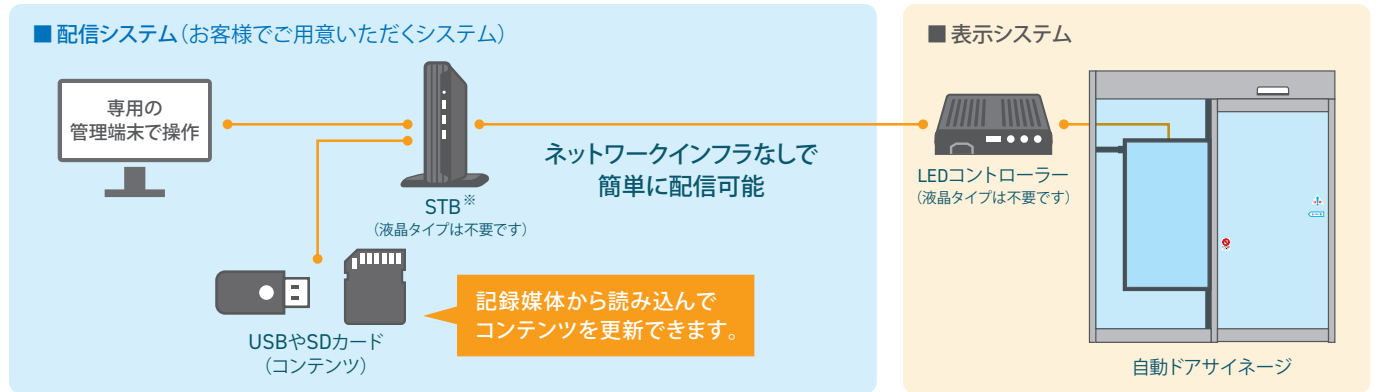

システム構成

2種類のシステム構成

ナブコ自動ドアのサイネージは、【スタンドアロン型】と【ネットワーク型】、どちらにも対応しています。

スタンドアロン型

ネット回線無しで、記録媒体を使用してコンテンツを更新する手軽なシステムです。

セキュリティ重視の方や初めて導入される方向き

ネットワーク型

ネット回線を介して遠隔でコンテンツを更新するシステムです。

複数のサイネージをまとめて管理したい方向き

映像配信に必要なコンテンツやソフトウェアは、お客様ご自身でご用意をお願いいたします。

※STB (セットトップボックス) : コンテンツの配信や管理を行う機器。内部保存されたコンテンツや外部から受信したコンテンツをサイネージに表示させることができます。

明るさ(cd/m²)の目安

ナブコ自動ドアのサイネージは、高輝度 (液晶タイプ:1,000cd/m²、LEDタイプ:2,000cd/m²) ディスプレイを採用しています。