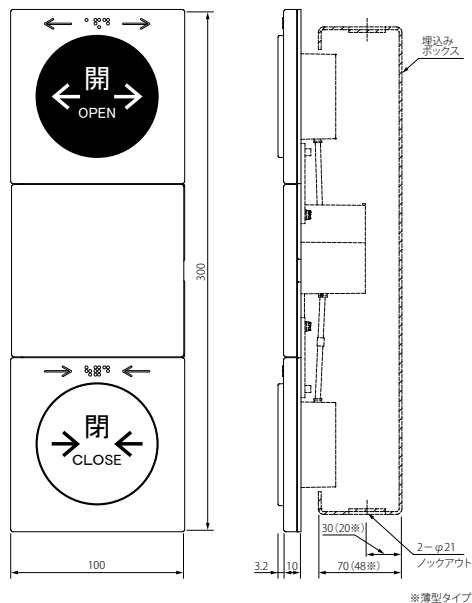

## 商品の概要

型式・名称	HDS-4iα 押しボタンスイッチ
検知機構	加圧検知
操作方法	押しボタン操作
操作力	約5N
表示灯	白色LEDによる状態表示 (待機時:消灯、施錠時:点灯)
音声案内	スピーカ内蔵
標準取付方法	壁面に埋込み
外形寸法(mm)	[操作部] W100×H300×D13 (縦型・横型組み替え可能) [埋込BOX] W80×H280×D70 (薄型タイプ:48)
材質	[操作部] ABS樹脂 [埋込BOX] SECC (スチール黒色塗装)
備考	押しボタン部分には抗菌塗装を施してあります  基本モジュール□100mmの組み合わせで、「横型」にも組み替えることができます。

## 納まり外形図 (mm)