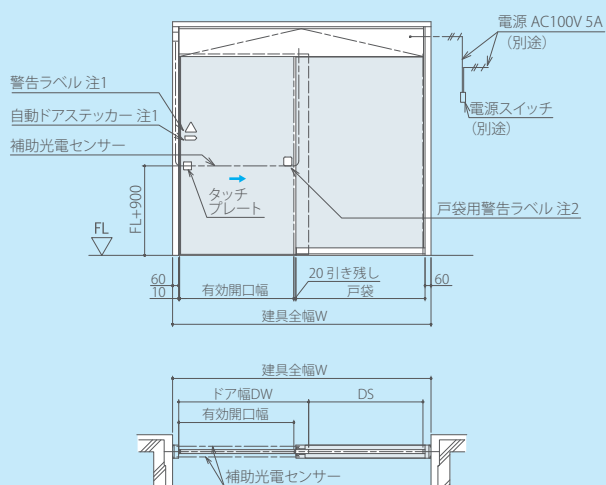

## 商品の特長

- 1) ドア上部の特殊懸架機構等により、静かな開閉作動を実現しました。
- 2) 床に溝やレールが無いので、台車等が滑らかに通行可能です。
- 3) 広い開口幅にも対応可能で、病院用ベッドやストレッチャーなどもらくに通ります。

【JIS A 4722対応】

商品名・型式		アキュドア V-60/85/150SL-AA					
開閉タイプ		引分け			片引き		
ドアエンジン型式		VS-60	VS-85	VS-150	VS-60	VS-85	VS-150
最大適用ドア単体質量 (kg) × 枚数		60×2	85×2	150×2	75	100	150
建具全幅 : W (mm)		3400	4000	6000	1800	2100	2600
有効開口幅 : W (mm)		1444	1744	2744	750	900	1150
ドア単体幅 : DW (mm)		900	1050	1550	906	1056	1306
平均開閉速度 (m/s)		0.4以下					
所要電源容量		AC100V・5A					
使用周囲環境	周囲温度、湿度	-20℃～50℃、20%～90%RH					
	電磁界イミニティ	工業環境 (JIS C 61000-6-2)					

姿図(片引き左勝手)

・ガラスは安全ガラスを使用してください。  
注1. 警告ラベル、自動ドアステッカーを貼り付けてください。  
注2. 戸袋用警告ラベルは、FL+750～1750mmの高さ（ラベルの中心）に一枚以上貼り付けてください。

縦断面図