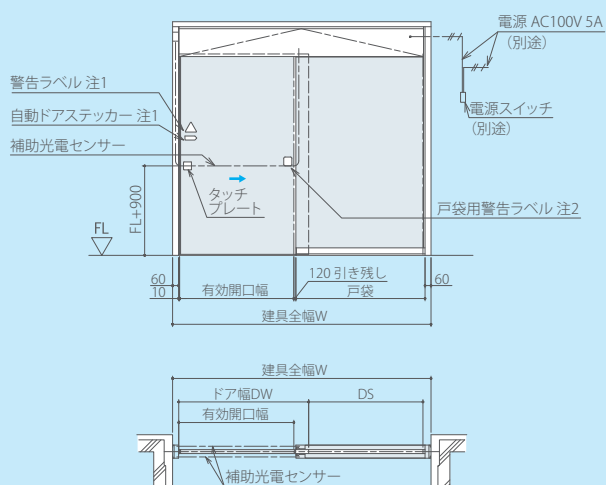

## 商品の特長

- 1) ドア上部の特殊懸架機構等により、静かな開閉作動を実現しました。
- 2) 床に溝やレールが無いので、台車等が滑らかに通行可能です。
- 3) 広い開口幅にも対応可能で、病院用ベッドやストレッチャーなどもろくに通行できます。

【JIS A 4722対応】

商品名・型式		アキュドア V-60/85/150SL-AA					
開閉タイプ		引分け			片引き		
ドアエンジン型式		VS-60	VS-85	VS-150	VS-60	VS-85	VS-150
最大適用ドア単体質量 (kg) × 枚数		60×2	85×2	150×2	75	100	150
建具全幅 : W (mm)		3400	4000	6000	1800	2100	2600
有効開口幅 : W (mm)		1444	1744	2744	750	900	1150
ドア単体幅 : DW (mm)		900	1050	1550	906	1056	1306
平均開閉速度 (m/s)		0.4以下					
所要電源容量		AC100V・5A					
使用周囲環境	周囲温度、湿度	-20℃～50℃、20%～90%RH					
	電磁界イミニティ	工業環境 (JIS C 61000-6-2)					

姿図(片引き左勝手)

- ・ガラスは安全ガラスを使用してください。
- 注1. 警告ラベル、自動ドアステッカーを貼り付けてください。
- 注2. 戸袋用警告ラベルは、FL+750～1750mmの高さ（ラベルの中心）に一枚以上貼り付けてください。

縦断面図