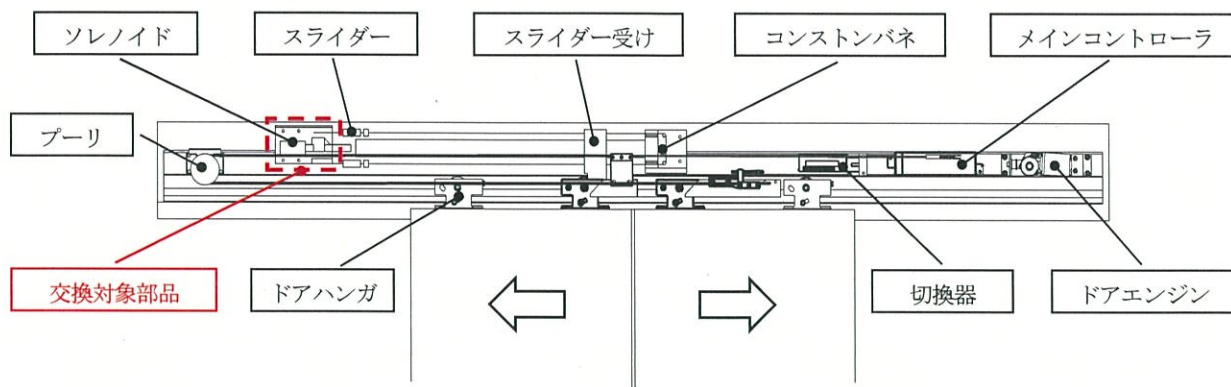

【 ナブコ防火戸閉鎖装置（機械式）の構成と交換対象部品 】

ナブコ防火戸閉鎖装置（機械式） 引分けの構成例