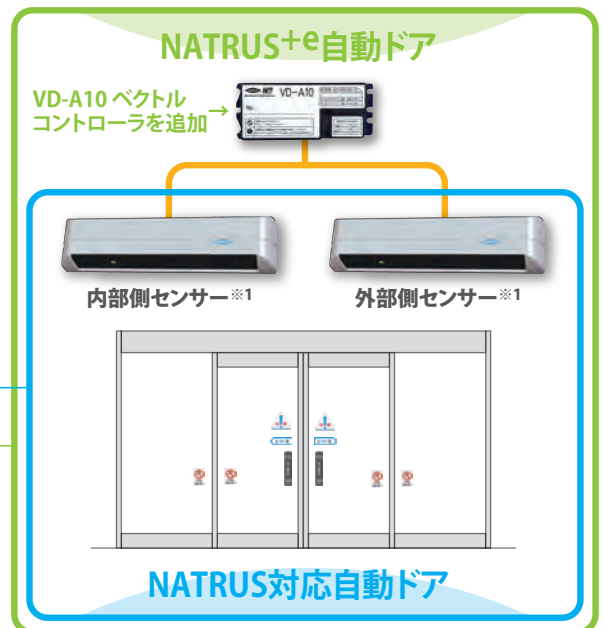

NATRUS ● 安全、安心 ● 快適 ● 低ランニングコスト	+e ● 室内環境改善、省エネ ● バリアフリー

■様々な設置バリエーションに対応

【JIS A 4722 歩行者用自動ドアセット-安全性】への対応について

NATRUS+eは、起動検出範囲に関して独自の方策を採用することで、JIS A 4722相当の安全性を有することを確認しています。
JIS対応自動ドアとしてご使用いただくにあたっては、適切な安全方策の実施が必要となりますので、NABCOの正規販売会社へご相談ください。