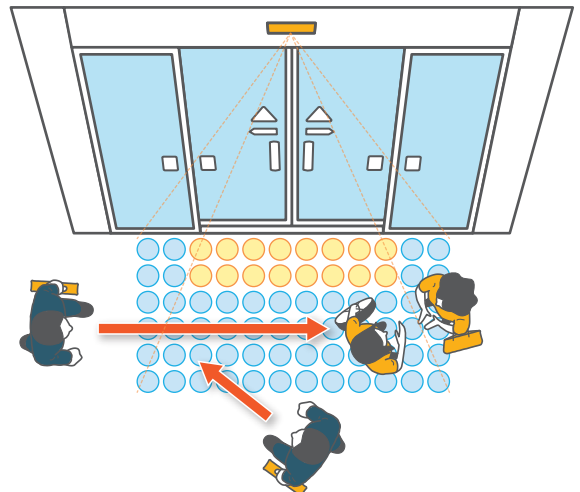

ナブコ自動ドア

NATRUS^{+e}

動線検知ソリューション

ムダ開きを減らし
快適な室内環境をお届けする自動ドア

製品の特長

- 通行する人の動きを読み取り、ドアの開閉を制御するので、ムダ開きや不要開放時間を削減でき、空調効率の向上・室内環境の改善に貢献します。
- タッチ操作を必要としない「バリアフリー」を確保した自動ドアです。
国土交通省発行の「バリアフリー整備ガイドライン（旅客施設編）（H30改正）」の仕様に適合しています。

室内環境
改善

一般の自動ドア

人が横切るたびにドアが
開いてしまう

NATRUS+e

ドアに向かう時だけ開くので
ムダ開きを減らします

タッチ式自動ドアは
操作が大変

タッチ操作が不要で
「バリアフリー」を実現します

国土交通省発行の「バリアフリー
整備ガイドライン（旅客施設編）
（H30改正）」の仕様に
適合しています。

ドアが開きっぱなしで
空調が効かない

不要開放時間を減らします

省エネルギー

～タッチ式自動ドアでのお悩みもNATRUS+eが解決します～

■自動ドアを通る人、通らない人をドア自身が判断!

○ ドアを通る人には開く
(ドア方向への進行)

ドアOPEN

✕ ドアを通らない人には開かない
(横切り、ドア付近での立ち止まり)

ドアCLOSE

■高機能な自動ドア「NATRUS+e」へ進化

- 室内環境改善、バリアフリー、省エネルギーを同時に実現します。
- 1つのベクトルコントローラで内外2つのセンサー※1の動線検知制御が可能です。
- 既設がNATRUSであれば、大掛かりな工事は不要です。

※1 対応可能なセンサー機種: NS-A01/A02/A03/A04 (Rev. B以降)

<p>NATRUS</p> <ul style="list-style-type: none"> ● 安全、安心 ● 快適 ● 低ランニングコスト 	<p>+e</p> <ul style="list-style-type: none"> ● 室内環境改善、省エネ ● バリアフリー
---	---