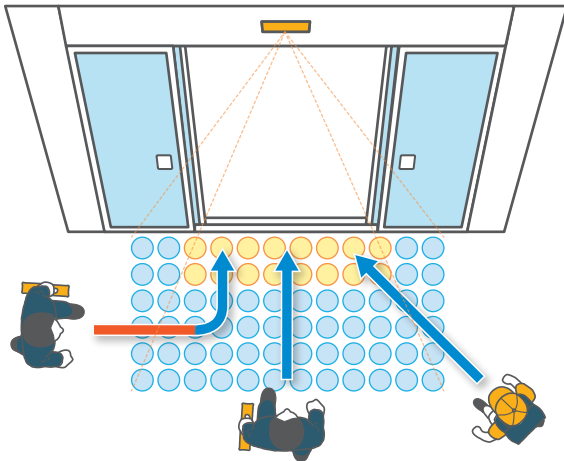

ナブコ自動ドア

NATRUS^{+e}

動線検知ソリューション

ムダ開きを減らし
快適な室内環境をお届けする自動ドア

製品の特長

- 通行する人の動きを読み取り、ドアの開閉を制御するので、ムダ開きや不要開放時間を削減でき、空調効率の向上・室内環境の改善に貢献します。
- タッチ操作を必要としない「バリアフリー」を確保した自動ドアです。
国土交通省発行の「バリアフリー整備ガイドライン（旅客施設編）（H30改正）」の仕様に適合しています。

室内環境
改善

一般の自動ドア

人が横切るたびにドアが
開いてしまう

NATRUS+e

ドアに向かう時だけ開くので
ムダ開きを減らします

タッチ式自動ドアは
操作が大変

タッチ操作が不要で
「バリアフリー」を実現します

国土交通省発行の「バリアフリー
整備ガイドライン（旅客施設編）
（H30改正）」の仕様に
適合しています。

ドアが開きっぱなしで
空調が効かない

不要開放時間を減らします

省エネルギー

～タッチ式自動ドアでのお悩みもNATRUS+eが解決します～

■自動ドアを通る人、通らない人をドア自身が判断!

○ ドアを通る人には開く
(ドア方向への進行)

ドアOPEN

✕ ドアを通らない人には開かない
(横切り、ドア付近での立ち止まり)

ドアCLOSE

■高機能な自動ドア「NATRUS+e」へ進化

- 室内環境改善、バリアフリー、省エネルギーを同時に実現します。
- 1つのベクトルコントローラで内外2つのセンサー※1の動線検知制御が可能です。
- 既設がNATRUSであれば、大掛かりな工事は不要です。

※1 対応可能なセンサー機種: NS-A01/A02/A03/A04 (Rev. B以降)

<p>NATRUS</p> <ul style="list-style-type: none"> ● 安全、安心 ● 快適 ● 低ランニングコスト 	<p>+e</p> <ul style="list-style-type: none"> ● 室内環境改善、省エネ ● バリアフリー
---	---